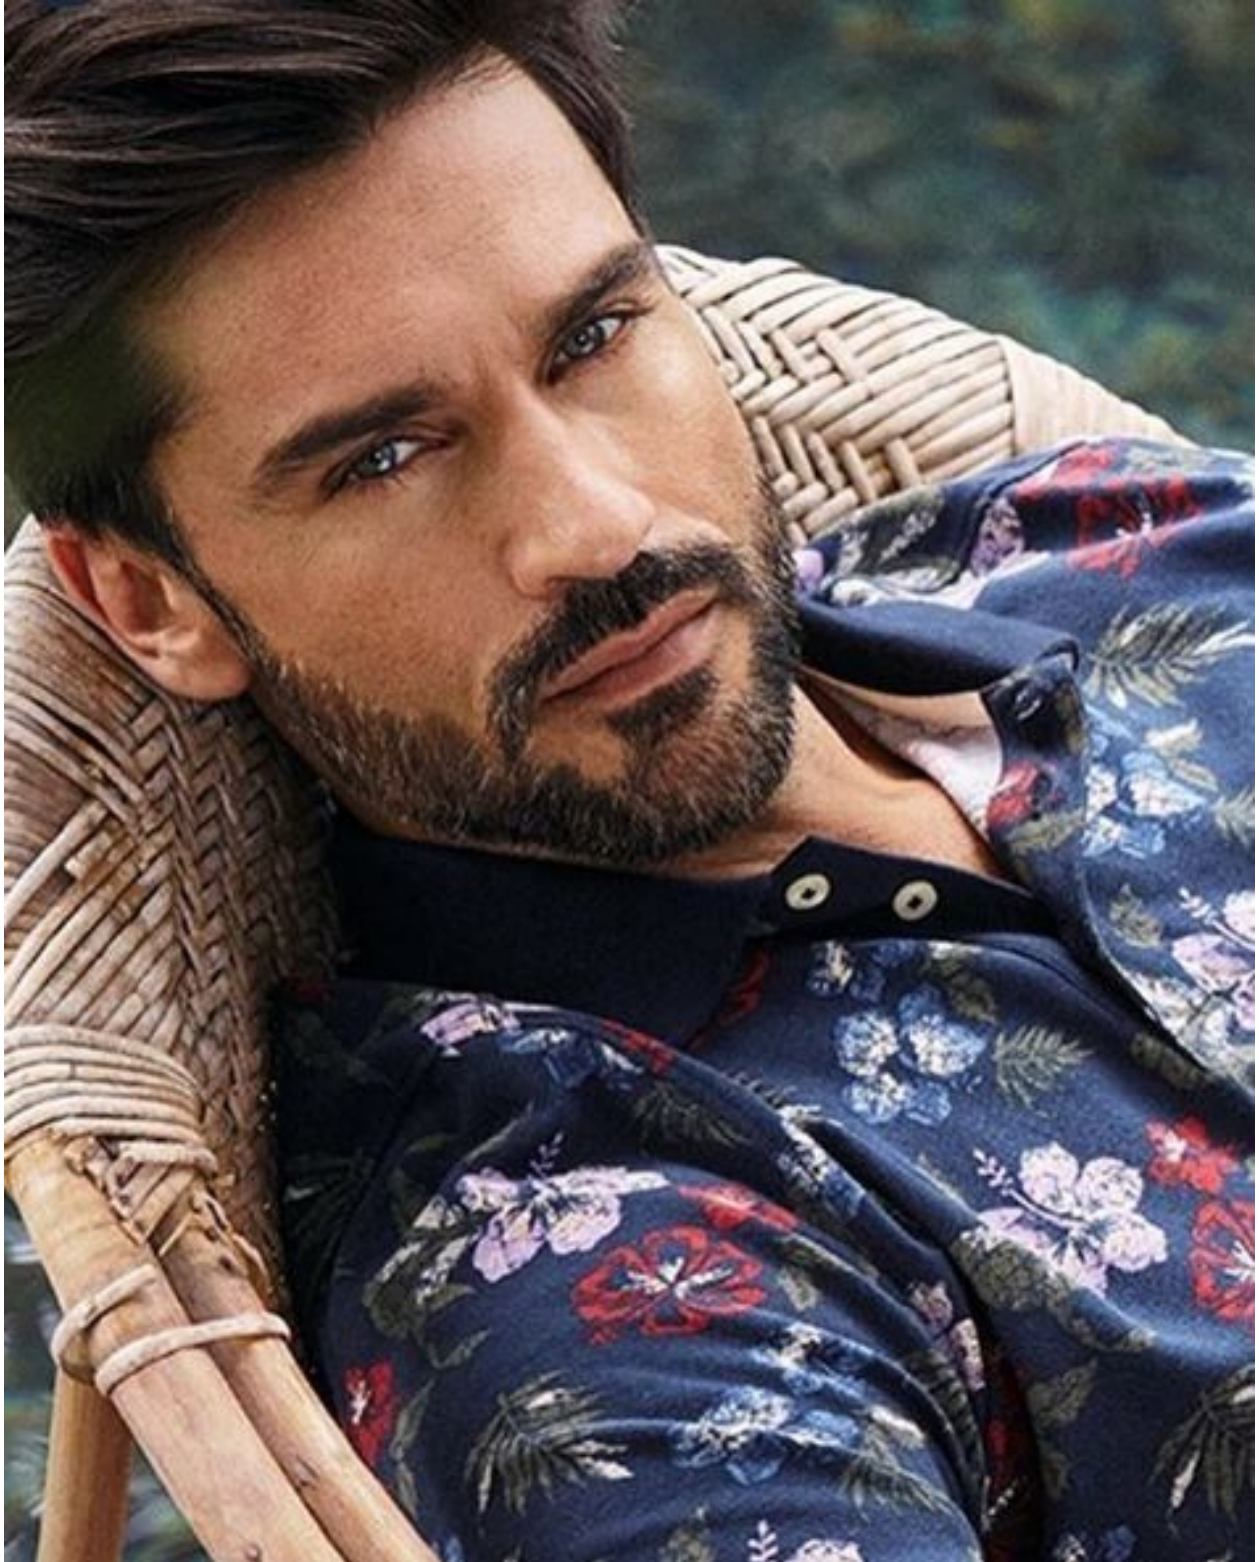

FABRICIO ZUNINO

height 6'0.5 · bust 38" · waist 31" · hips 32" · suit 50
shoes size 44 EU/13 US/10 UK · hair brown · eyes green